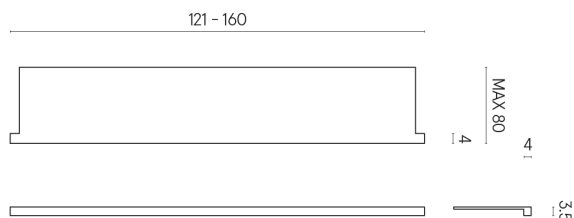

ИЗДЕЛИЕ С ВЫБРАННЫМИ ВАМИ ПАРАМЕТРАМИ.

Артикул: 620890000004

Horizon

Подоконник С
Боковыми Выступами
160

Облицовка изделия

Шарм Эдванс Силк
Грэй Люкс

Цвета и другие эстетические характеристики плитки на иллюстрациях на сайте являются ориентировочными. Перед покупкой всегда смотрите образцы вживую.