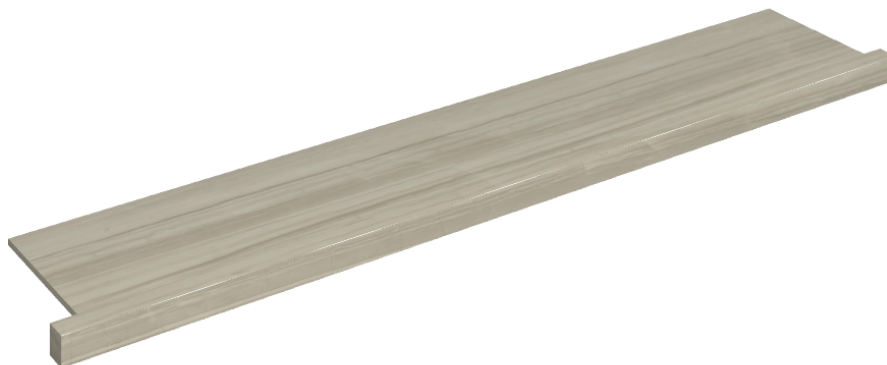

ИЗДЕЛИЕ С ВЫБРАННЫМИ ВАМИ ПАРАМЕТРАМИ.

Артикул: 620890000004

Horizon

Подоконник С
Боковыми Выступами
160

Облицовка изделия

Шарм Эдванс Силк
Грэй Люкс

Цвета и другие эстетические характеристики плитки на иллюстрациях на сайте являются ориентировочными. Перед покупкой всегда смотрите образцы вживую.