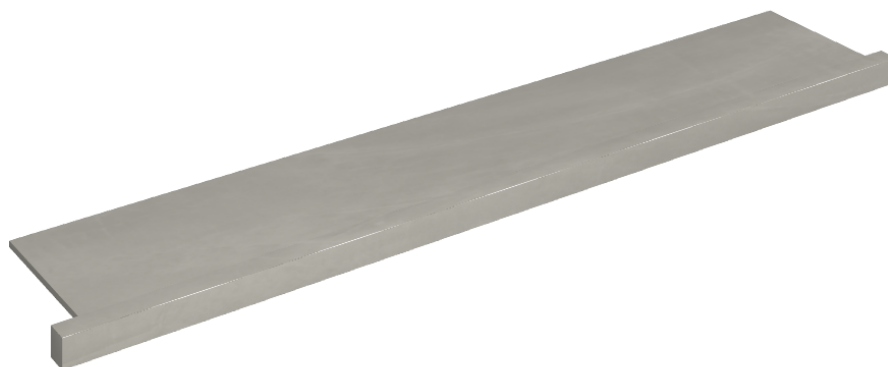

ИЗДЕЛИЕ С ВЫБРАННЫМИ ВАМИ ПАРАМЕТРАМИ.

Артикул: 620890000004

Horizon

Подоконник С
Боковыми Выступами
160

Облицовка изделия

Континуум Сильвер
Натуральный

Цвета и другие эстетические характеристики плитки на иллюстрациях на сайте являются ориентировочными. Перед покупкой всегда смотрите образцы вживую.