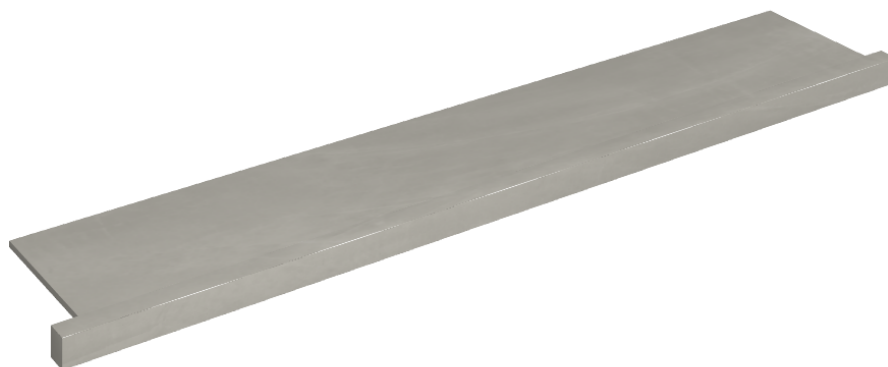

ИЗДЕЛИЕ С ВЫБРАННЫМИ ВАМИ ПАРАМЕТРАМИ.

Артикул: 620890000004

# Horizon

Подоконник С  
Боковыми Выступами  
160

Облицовка изделия

Континуум Сильвер  
Натуральный

Цвета и другие эстетические характеристики плитки на иллюстрациях на сайте являются ориентировочными. Перед покупкой всегда смотрите образцы вживую.