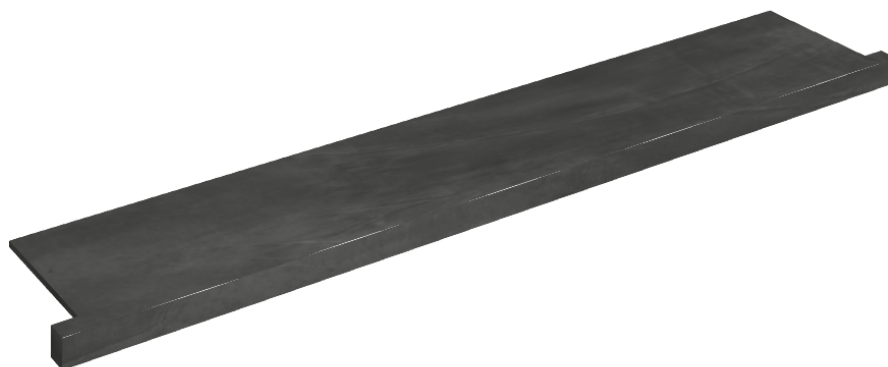

ИЗДЕЛИЕ С ВЫБРАННЫМИ ВАМИ ПАРАМЕТРАМИ.

Артикул: 620890000004

Horizon

Подоконник С
Боковыми Выступами
160

Облицовка изделия

Континуум Петрол
Натуральный

Цвета и другие эстетические характеристики плитки на иллюстрациях на сайте являются ориентировочными. Перед покупкой всегда смотрите образцы вживую.