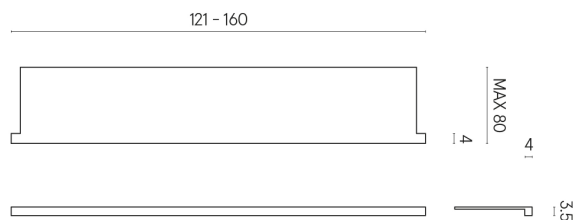

ИЗДЕЛИЕ С ВЫБРАННЫМИ ВАМИ ПАРАМЕТРАМИ.

Артикул: 620890000004

Horizon

Подоконник С
Боковыми Выступами
160

Облицовка изделия

Континуум Стоун
Беж Натуральный

Цвета и другие эстетические характеристики плитки на иллюстрациях на сайте являются ориентировочными. Перед покупкой всегда смотрите образцы вживую.