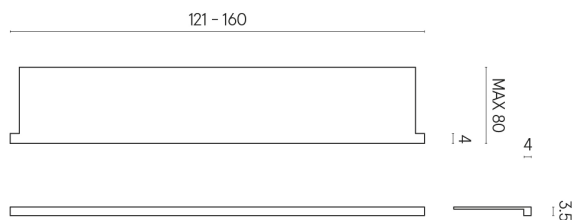

ИЗДЕЛИЕ С ВЫБРАННЫМИ ВАМИ ПАРАМЕТРАМИ.

Артикул: 620890000004

Horizon

Подоконник С
Боковыми Выступами
160

Облицовка изделия

Континуум Брасс
Дарк Шлифованный

Цвета и другие эстетические характеристики плитки на иллюстрациях на сайте являются ориентировочными. Перед покупкой всегда смотрите образцы вживую.