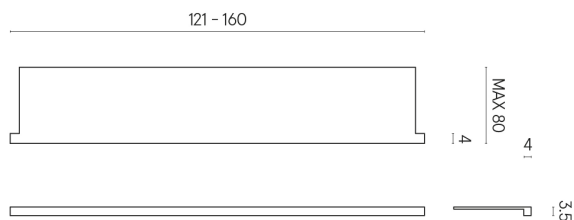

ИЗДЕЛИЕ С ВЫБРАННЫМИ ВАМИ ПАРАМЕТРАМИ.

Артикул: 620890000004

Horizon

Подоконник С
Боковыми Выступами
160

Облицовка изделия

Серфейс Стил
Натуральный

Цвета и другие эстетические характеристики плитки на иллюстрациях на сайте являются ориентировочными. Перед покупкой всегда смотрите образцы вживую.