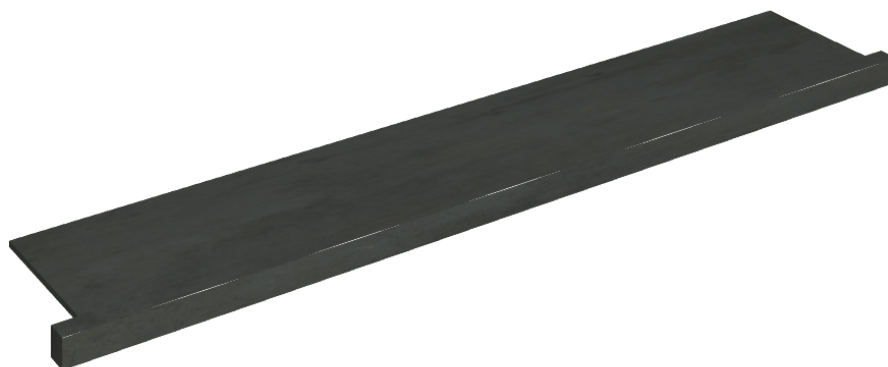

ИЗДЕЛИЕ С ВЫБРАННЫМИ ВАМИ ПАРАМЕТРАМИ.

Артикул: 620890000004

Horizon

Подоконник С
Боковыми Выступами
160

Облицовка изделия

Серфейс Стил
Натуральный

Цвета и другие эстетические характеристики плитки на иллюстрациях на сайте являются ориентировочными. Перед покупкой всегда смотрите образцы вживую.