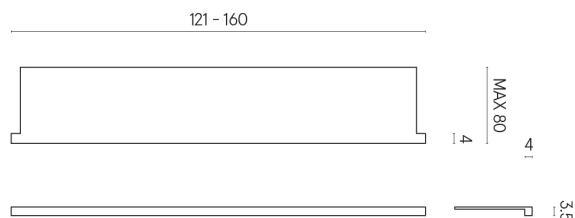

ИЗДЕЛИЕ С ВЫБРАННЫМИ ВАМИ ПАРАМЕТРАМИ.

Артикул: 620890000004

Horizon

Подоконник С
Боковыми Выступами
160

Облицовка изделия

Стелларис Кристал
Пьюр Натуральный

Цвета и другие эстетические характеристики плитки на иллюстрациях на сайте являются ориентировочными. Перед покупкой всегда смотрите образцы вживую.