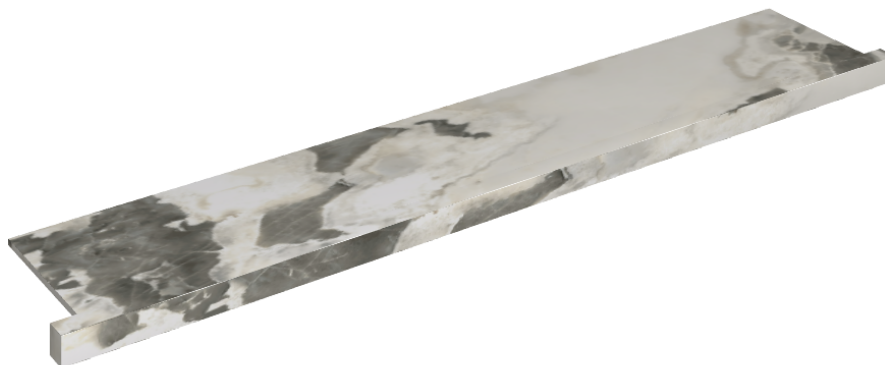

ИЗДЕЛИЕ С ВЫБРАННЫМИ ВАМИ ПАРАМЕТРАМИ.

Артикул: 620890000004

# Horizon

Подоконник С  
Боковыми Выступами  
160

Облицовка изделия

Стелларис Довер  
Лайт Натуральный

Цвета и другие эстетические характеристики плитки на иллюстрациях на сайте являются ориентировочными. Перед покупкой всегда смотрите образцы вживую.