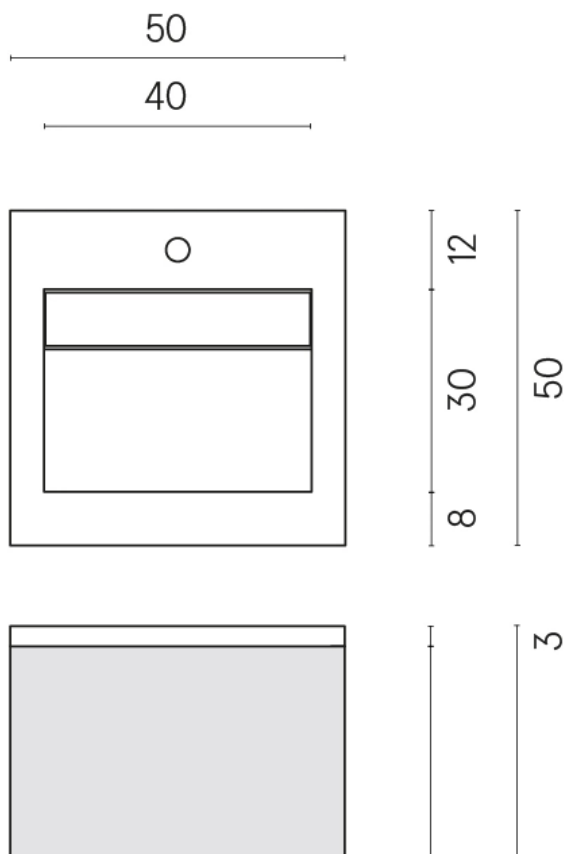

ИЗДЕЛИЕ С ВЫБРАННЫМИ ВАМИ ПАРАМЕТРАМИ.

Артикул:

620810000019

Cube Air

Раковина 50 Wood

Облицовка изделия

Шарм Экстра
Атлантик
Натуральный

Цвета и другие эстетические характеристики плитки на иллюстрациях на сайте являются ориентировочными. Перед покупкой всегда смотрите образцы вживую.