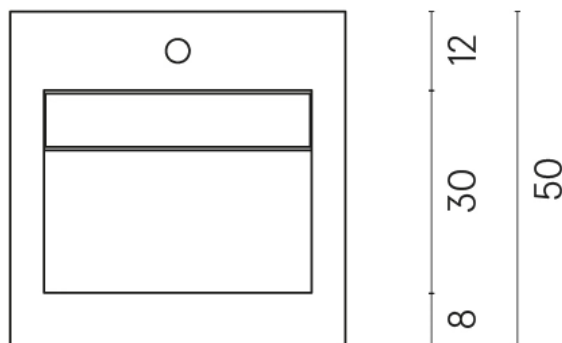

ИЗДЕЛИЕ С ВЫБРАННЫМИ ВАМИ ПАРАМЕТРАМИ.

Артикул:

620810000019

Cube Air

Раковина 50 Wood

Облицовка изделия

Стелларис Кристал
Пьюр Натуральный

Цвета и другие эстетические характеристики плитки на иллюстрациях на сайте являются ориентировочными. Перед покупкой всегда смотрите образцы вживую.