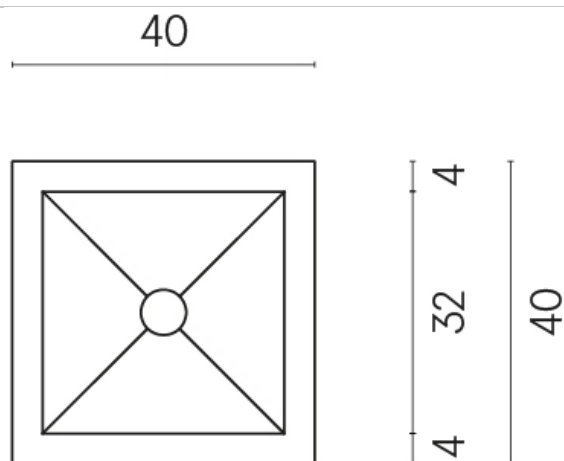

# Куб

Раковина 40

Облицовка изделия

Шарм Эво Калакатта  
Натуральный

Цвета и другие эстетические характеристики плитки на иллюстрациях на сайте являются ориентировочными. Перед покупкой всегда смотрите образцы вживую.