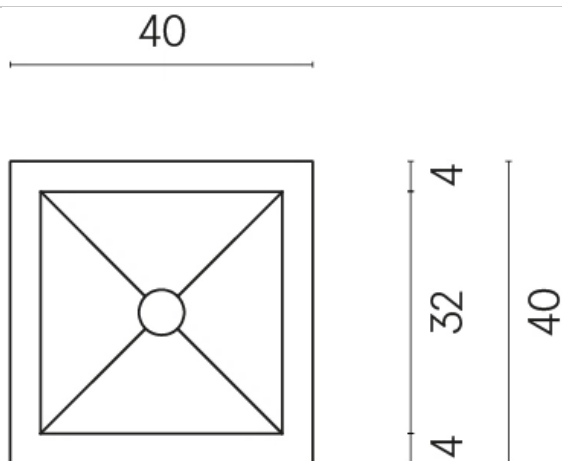

ИЗДЕЛИЕ С ВЫБРАННЫМИ ВАМИ ПАРАМЕТРАМИ.

Артикул:

620810000008

Cube

Раковина 40

Облицовка изделия

Шарм Эво Оникс
Натуральный

Цвета и другие эстетические характеристики плитки на иллюстрациях на сайте являются ориентировочными. Перед покупкой всегда смотрите образцы вживую.