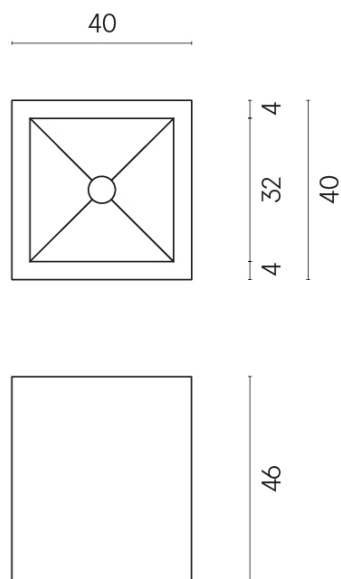

ИЗДЕЛИЕ С ВЫБРАННЫМИ ВАМИ ПАРАМЕТРАМИ.

Артикул:

620810000008

Cube

Раковина 40

Облицовка изделия

Шарм Экстра
Каррара
Натуральный

Цвета и другие эстетические характеристики плитки на иллюстрациях на сайте являются ориентировочными. Перед покупкой всегда смотрите образцы вживую.