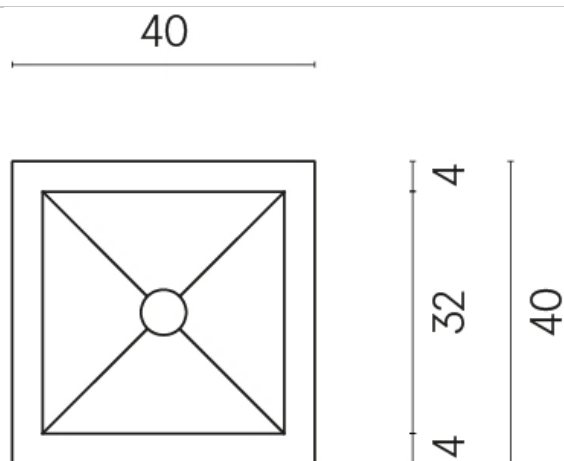

ИЗДЕЛИЕ С ВЫБРАННЫМИ ВАМИ ПАРАМЕТРАМИ.

Артикул:

620810000008

Cube

Раковина 40

Облицовка изделия

Шарм Делюкс
Сахара Нуар
Натуральный

Цвета и другие эстетические характеристики плитки на иллюстрациях на сайте являются ориентировочными. Перед покупкой всегда смотрите образцы вживую.