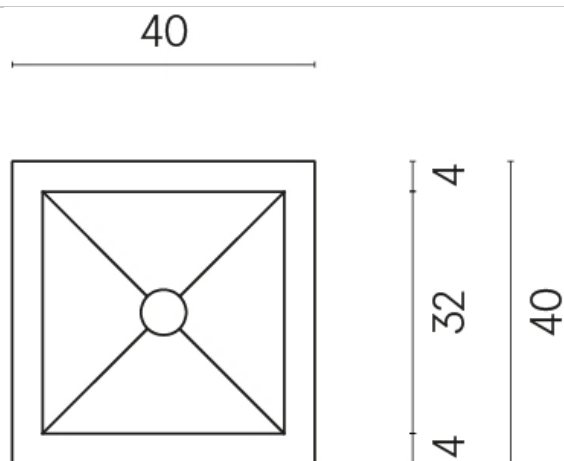

ИЗДЕЛИЕ С ВЫБРАННЫМИ ВАМИ ПАРАМЕТРАМИ.

Артикул:

620810000008

Cube

Раковина 40

Облицовка изделия

Метрополис Роял
Айвори Натуральный

Цвета и другие эстетические характеристики плитки на иллюстрациях на сайте являются ориентировочными. Перед покупкой всегда смотрите образцы вживую.