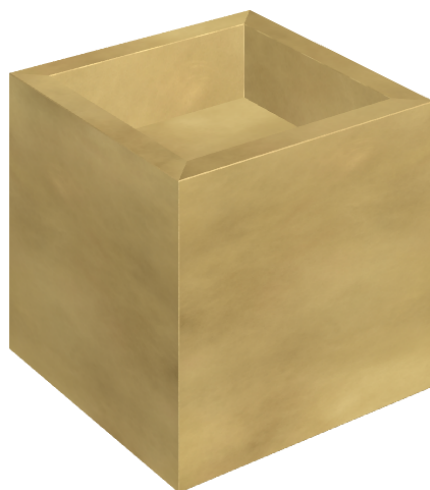

ИЗДЕЛИЕ С ВЫБРАННЫМИ ВАМИ ПАРАМЕТРАМИ.

Артикул:

620810000008

# Cube

Раковина 40

Облицовка изделия

Континуум Брасс  
Голд Шлифованный

Цвета и другие эстетические характеристики плитки на иллюстрациях на сайте являются ориентировочными. Перед покупкой всегда смотрите образцы вживую.