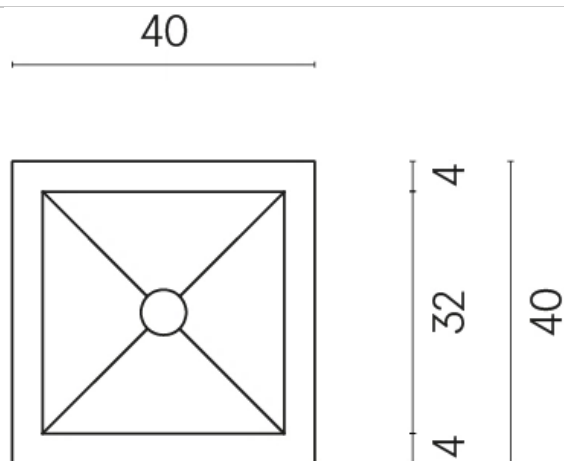

ИЗДЕЛИЕ С ВЫБРАННЫМИ ВАМИ ПАРАМЕТРАМИ.

Артикул:

620810000008

Cube

Раковина 40

Облицовка изделия

Этернум Сноу
Натуральный

Цвета и другие эстетические характеристики плитки на иллюстрациях на сайте являются ориентировочными. Перед покупкой всегда смотрите образцы вживую.