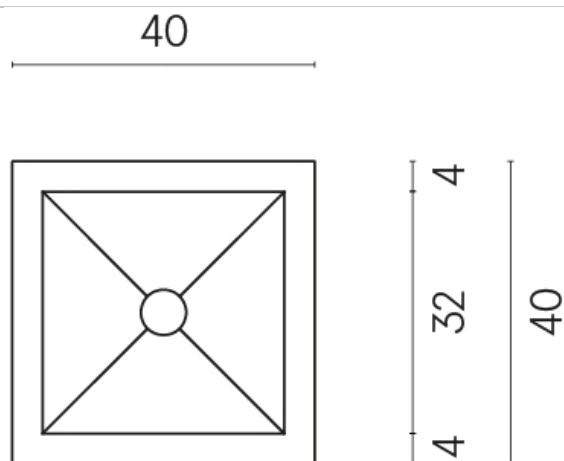

ИЗДЕЛИЕ С ВЫБРАННЫМИ ВАМИ ПАРАМЕТРАМИ.

Артикул:

620810000008

Cube

Раковина 40

Облицовка изделия

Этернум Крим
Натуральный

Цвета и другие эстетические характеристики плитки на иллюстрациях на сайте являются ориентировочными. Перед покупкой всегда смотрите образцы вживую.