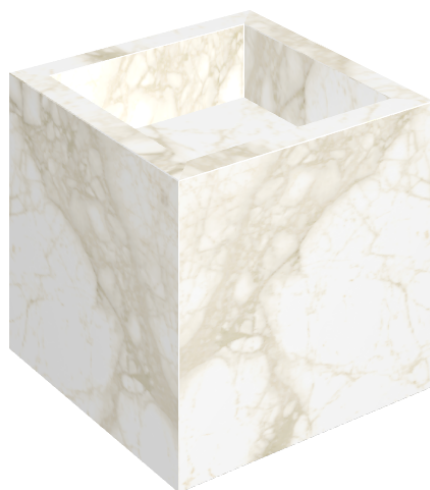

ИЗДЕЛИЕ С ВЫБРАННЫМИ ВАМИ ПАРАМЕТРАМИ.

Артикул:

620810000008

# Cube

Раковина 40

Облицовка изделия

Этернум Каррара  
Люкс

Цвета и другие эстетические характеристики плитки на иллюстрациях на сайте являются ориентировочными. Перед покупкой всегда смотрите образцы вживую.