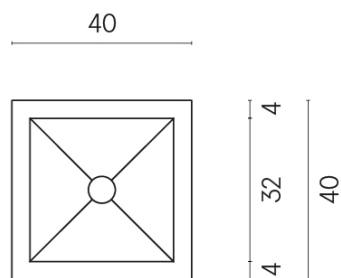

ИЗДЕЛИЕ С ВЫБРАННЫМИ ВАМИ ПАРАМЕТРАМИ.

Артикул:

620810000008

Cube

Раковина 40

Облицовка изделия

Стелларис Кристал
Пьюр Натуральный

Цвета и другие эстетические характеристики плитки на иллюстрациях на сайте являются ориентировочными. Перед покупкой всегда смотрите образцы вживую.