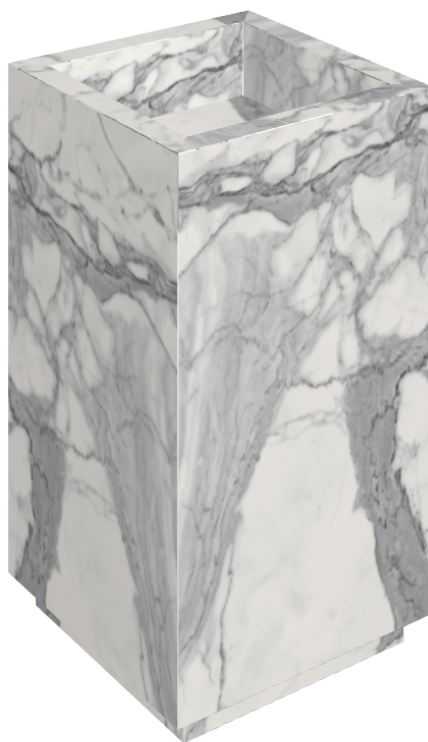

ИЗДЕЛИЕ С ВЫБРАННЫМИ ВАМИ ПАРАМЕТРАМИ.

Артикул:

620810000006

# Cube

Раковина 50

Облицовка изделия

Шарм Эво Статуарио  
Натуральный

Цвета и другие эстетические характеристики плитки на иллюстрациях на сайте являются ориентировочными. Перед покупкой всегда смотрите образцы вживую.