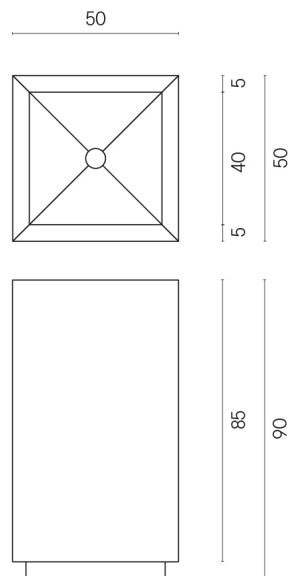

ИЗДЕЛИЕ С ВЫБРАННЫМИ ВАМИ ПАРАМЕТРАМИ.

Артикул:

620810000006

Cube

Раковина 50

Облицовка изделия

Шарм Эво Оникс
Натуральный

Цвета и другие эстетические характеристики плитки на иллюстрациях на сайте являются ориентировочными. Перед покупкой всегда смотрите образцы вживую.