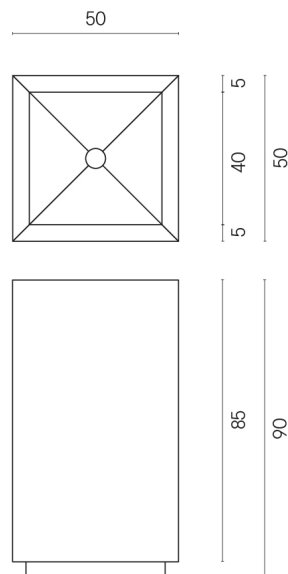

ИЗДЕЛИЕ С ВЫБРАННЫМИ ВАМИ ПАРАМЕТРАМИ.

Артикул:

620810000006

Cube

Раковина 50

Облицовка изделия

Шарм Экстра
Силвер Натуральный

Цвета и другие эстетические характеристики плитки на иллюстрациях на сайте являются ориентировочными. Перед покупкой всегда смотрите образцы вживую.