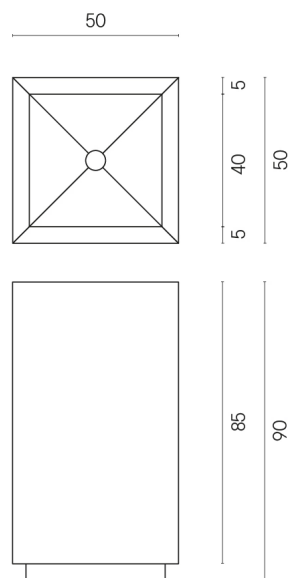

ИЗДЕЛИЕ С ВЫБРАННЫМИ ВАМИ ПАРАМЕТРАМИ.

Артикул:

620810000006

Cube

Раковина 50

Облицовка изделия

Шарм Делюкс Крим
Ривер Натуральный

Цвета и другие эстетические характеристики плитки на иллюстрациях на сайте являются ориентировочными. Перед покупкой всегда смотрите образцы вживую.