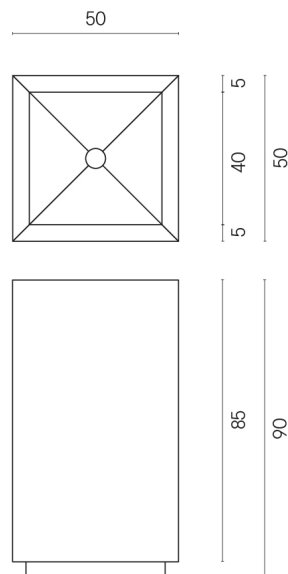

ИЗДЕЛИЕ С ВЫБРАННЫМИ ВАМИ ПАРАМЕТРАМИ.

Артикул:

620810000006

Cube

Раковина 50

Облицовка изделия

Континуум Полар
Натуральный

Цвета и другие эстетические характеристики плитки на иллюстрациях на сайте являются ориентировочными. Перед покупкой всегда смотрите образцы вживую.