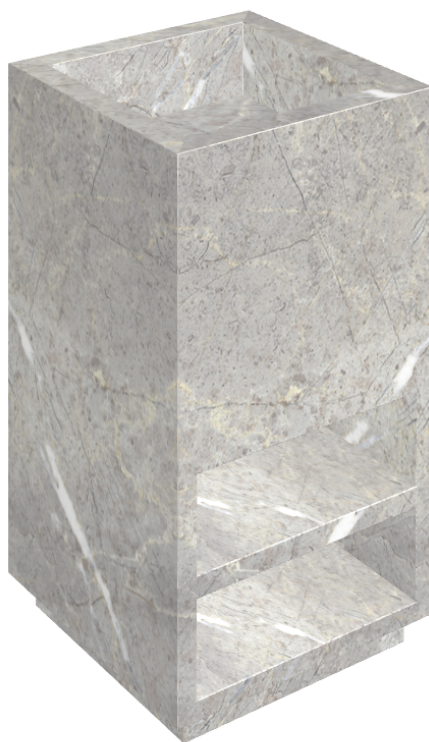

ИЗДЕЛИЕ С ВЫБРАННЫМИ ВАМИ ПАРАМЕТРАМИ.

Артикул:

620810000007

Cube

Раковина Тумба 50

Облицовка изделия

Шарм Эво
Импераале
Натуральный

Цвета и другие эстетические характеристики плитки на иллюстрациях на сайте являются ориентировочными. Перед покупкой всегда смотрите образцы вживую.