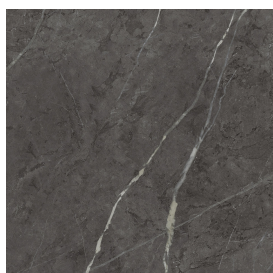

# Cube

Раковина Тумба 50

Облицовка изделия

Шарм Эво Антрацит  
Натуральный

Цвета и другие эстетические характеристики плитки на иллюстрациях на сайте являются ориентировочными. Перед покупкой всегда смотрите образцы вживую.