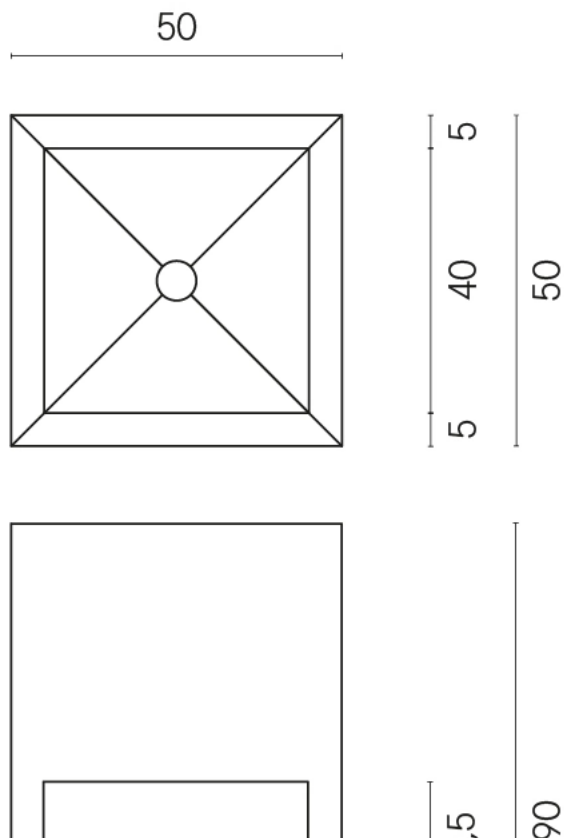

ИЗДЕЛИЕ С ВЫБРАННЫМИ ВАМИ ПАРАМЕТРАМИ.

Артикул:

620810000007

Cube

Раковина Тумба 50

Облицовка изделия

Шарм Экстра
Каррара
Натуральный

Цвета и другие эстетические характеристики плитки на иллюстрациях на сайте являются ориентировочными. Перед покупкой всегда смотрите образцы вживую.