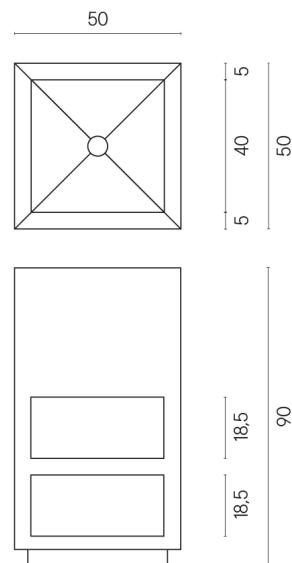

ИЗДЕЛИЕ С ВЫБРАННЫМИ ВАМИ ПАРАМЕТРАМИ.

Артикул: 620810000007

Cube

Раковина Тумба 50

Облицовка изделия

Шарм Экстра
Атлантик
Натуральный

Цвета и другие эстетические характеристики плитки на иллюстрациях на сайте являются ориентировочными. Перед покупкой всегда смотрите образцы вживую.