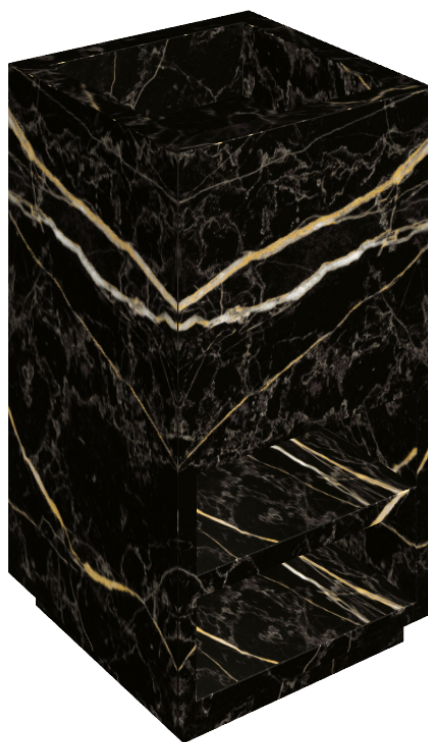

ИЗДЕЛИЕ С ВЫБРАННЫМИ ВАМИ ПАРАМЕТРАМИ.

Артикул:

620810000007

Cube

Раковина Тумба 50

Облицовка изделия

Шарм Экстра Лоран
Натуральный

Цвета и другие эстетические характеристики плитки на иллюстрациях на сайте являются ориентировочными. Перед покупкой всегда смотрите образцы вживую.