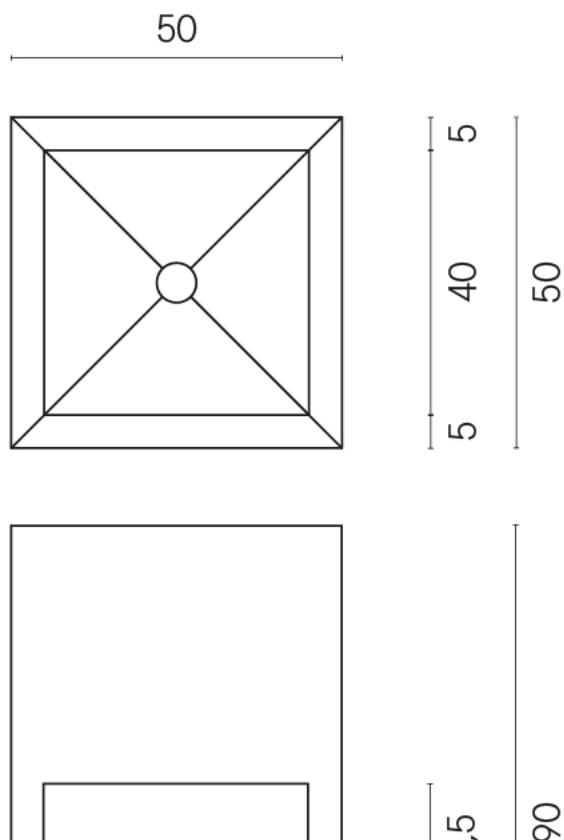

ИЗДЕЛИЕ С ВЫБРАННЫМИ ВАМИ ПАРАМЕТРАМИ.

Артикул:

620810000007

Cube

Раковина Тумба 50

Облицовка изделия

Шарм Делюкс
Бьянко
Микеланджело
Натуральный

Цвета и другие эстетические характеристики плитки на иллюстрациях на сайте являются ориентировочными. Перед покупкой всегда смотрите образцы вживую.