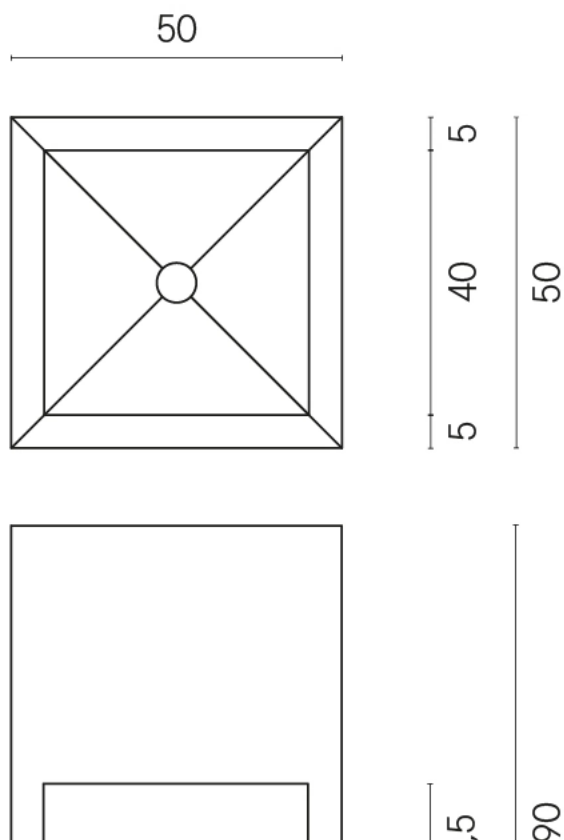

ИЗДЕЛИЕ С ВЫБРАННЫМИ ВАМИ ПАРАМЕТРАМИ.

Артикул:

620810000007

Cube

Раковина Тумба 50

Облицовка изделия

Терравива Грейдж
Натуральный

Цвета и другие эстетические характеристики плитки на иллюстрациях на сайте являются ориентировочными. Перед покупкой всегда смотрите образцы вживую.