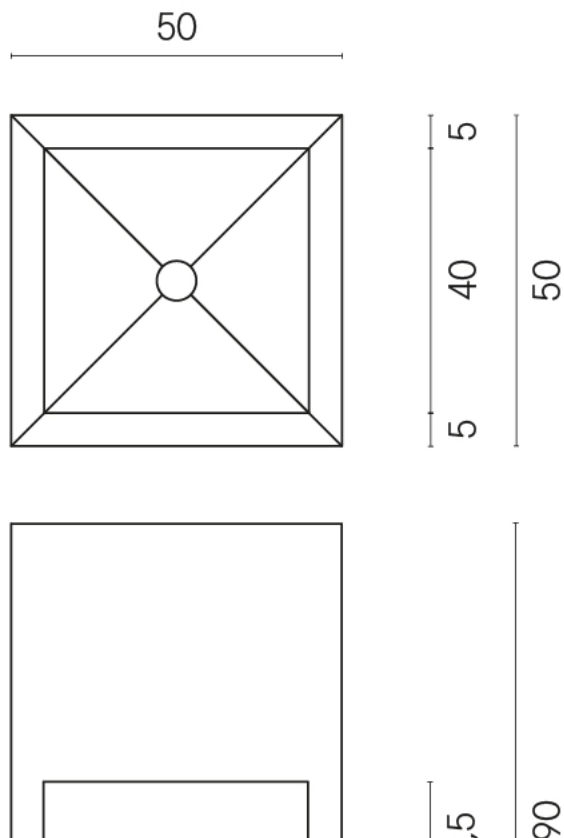

ИЗДЕЛИЕ С ВЫБРАННЫМИ ВАМИ ПАРАМЕТРАМИ.

Артикул:

620810000007

Cube

Раковина Тумба 50

Облицовка изделия

Шарм Эдванс Кремо
Деликато
Натуральный

Цвета и другие эстетические характеристики плитки на иллюстрациях на сайте являются ориентировочными. Перед покупкой всегда смотрите образцы вживую.