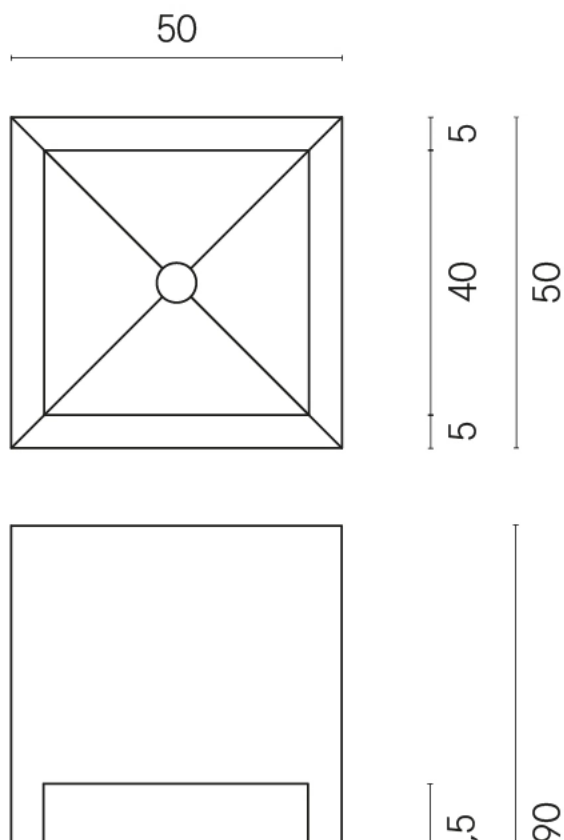

ИЗДЕЛИЕ С ВЫБРАННЫМИ ВАМИ ПАРАМЕТРАМИ.

Артикул:

620810000007

Cube

Раковина Тумба 50

Облицовка изделия

Вандефул Лайф
Графит Натуральный

Цвета и другие эстетические характеристики плитки на иллюстрациях на сайте являются ориентировочными. Перед покупкой всегда смотрите образцы вживую.