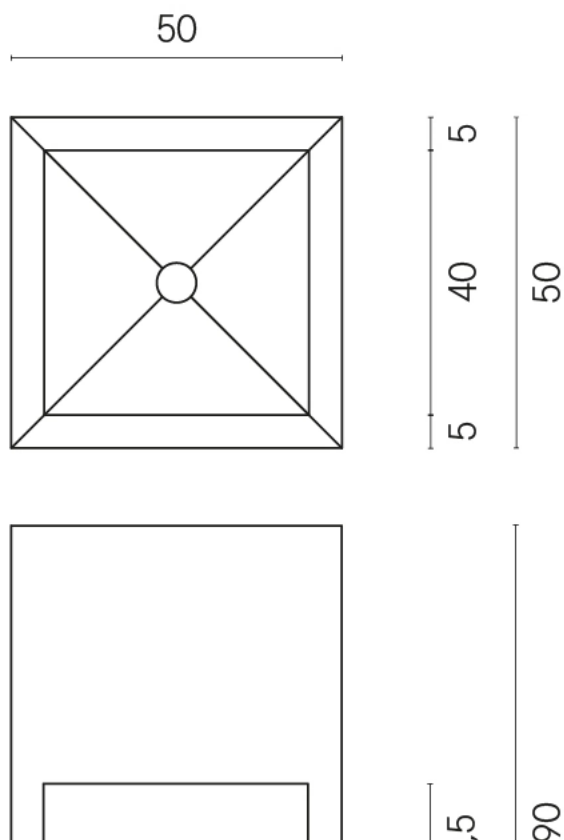

ИЗДЕЛИЕ С ВЫБРАННЫМИ ВАМИ ПАРАМЕТРАМИ.

Артикул:

620810000007

Cube

Раковина Тумба 50

Облицовка изделия

Континуум Пьюр
Натуральный

Цвета и другие эстетические характеристики плитки на иллюстрациях на сайте являются ориентировочными. Перед покупкой всегда смотрите образцы вживую.