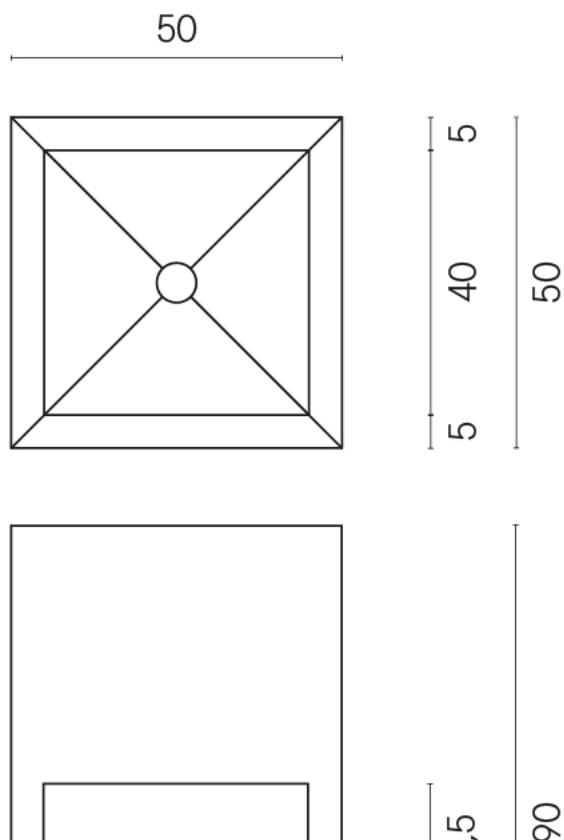

ИЗДЕЛИЕ С ВЫБРАННЫМИ ВАМИ ПАРАМЕТРАМИ.

Артикул:

620810000007

Cube

Раковина Тумба 50

Облицовка изделия

Континуум Сильвер
Натуральный

Цвета и другие эстетические характеристики плитки на иллюстрациях на сайте являются ориентировочными. Перед покупкой всегда смотрите образцы вживую.