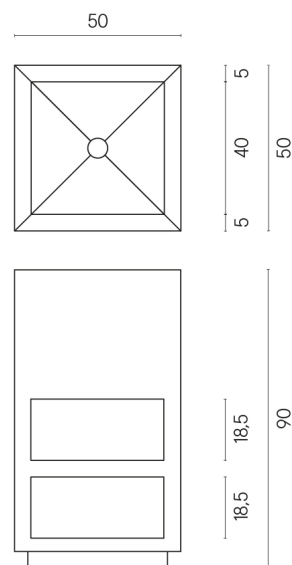

ИЗДЕЛИЕ С ВЫБРАННЫМИ ВАМИ ПАРАМЕТРАМИ.

Артикул:

620810000007

Cube

Раковина Тумба 50

Облицовка изделия

Континуум Стоун
Грэй Натуральный

Цвета и другие эстетические характеристики плитки на иллюстрациях на сайте являются ориентировочными. Перед покупкой всегда смотрите образцы вживую.