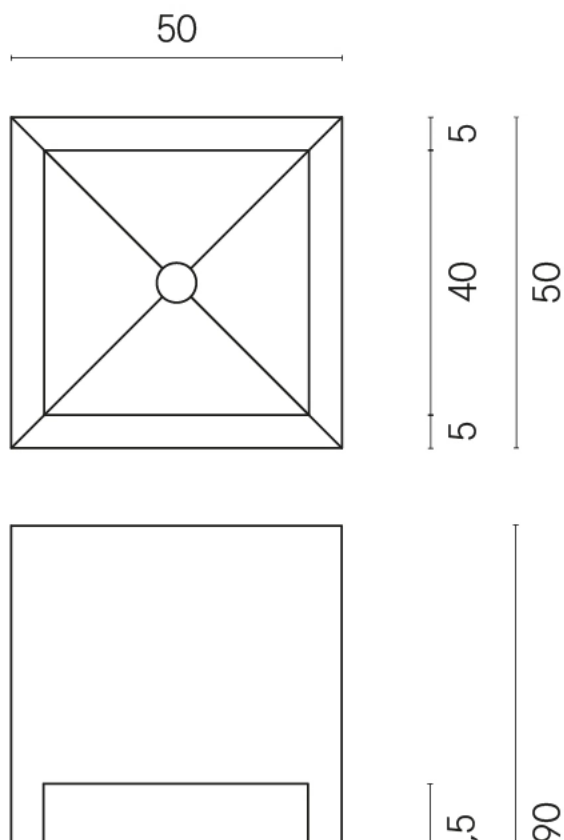

ИЗДЕЛИЕ С ВЫБРАННЫМИ ВАМИ ПАРАМЕТРАМИ.

Артикул:

620810000007

Cube

Раковина Тумба 50

Облицовка изделия

Континуум Брасс
Дарк Шлифованный

Цвета и другие эстетические характеристики плитки на иллюстрациях на сайте являются ориентировочными. Перед покупкой всегда смотрите образцы вживую.