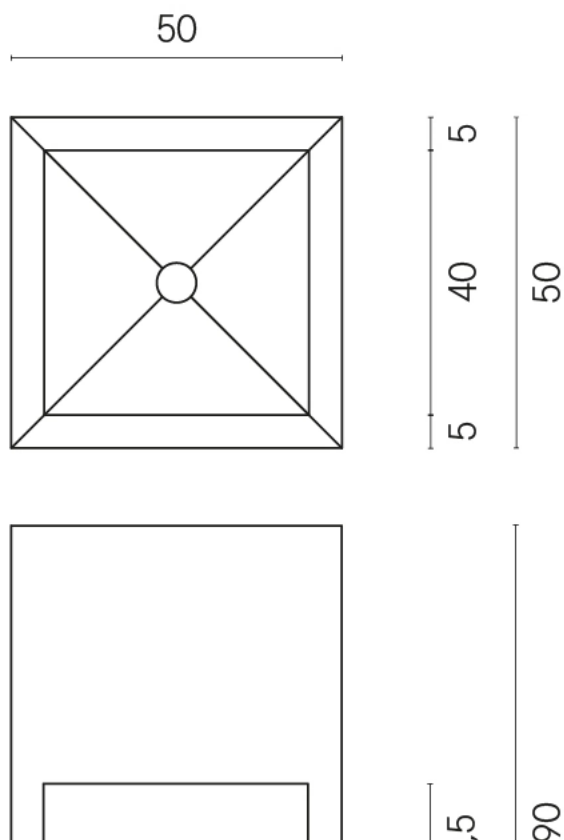

ИЗДЕЛИЕ С ВЫБРАННЫМИ ВАМИ ПАРАМЕТРАМИ.

Артикул:

620810000007

Cube

Раковина Тумба 50

Облицовка изделия

Стелларис Каррара
Айвори Натуральный

Цвета и другие эстетические характеристики плитки на иллюстрациях на сайте являются ориентировочными. Перед покупкой всегда смотрите образцы вживую.