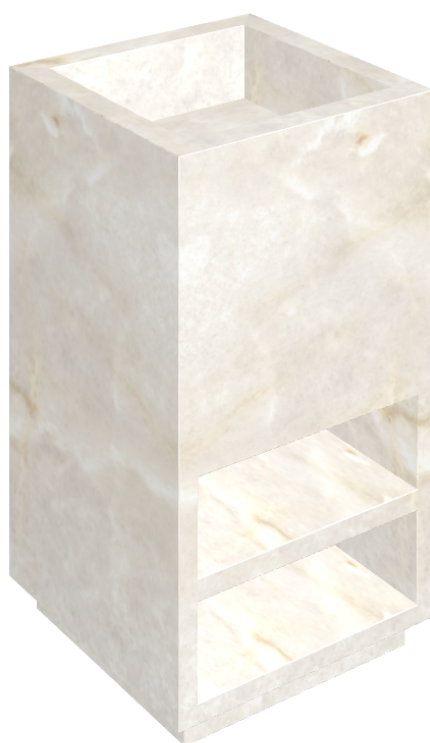

ИЗДЕЛИЕ С ВЫБРАННЫМИ ВАМИ ПАРАМЕТРАМИ.

Артикул:

620810000007

Cube

Раковина Тумба 50

Облицовка изделия

Стелларис Кристал
Пьюр Натуральный

Цвета и другие эстетические характеристики плитки на иллюстрациях на сайте являются ориентировочными. Перед покупкой всегда смотрите образцы вживую.