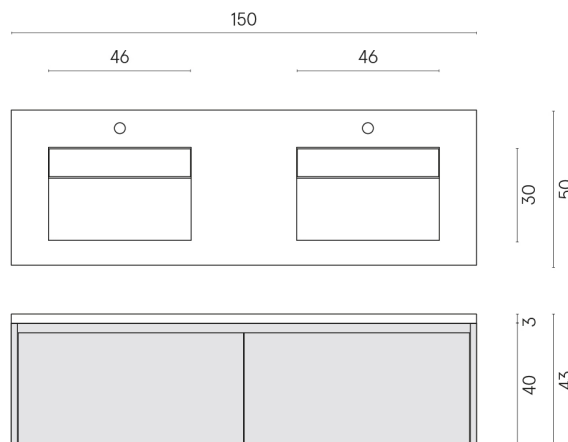

ИЗДЕЛИЕ С ВЫБРАННЫМИ ВАМИ ПАРАМЕТРАМИ.

Артикул:

620810000027

Fly Air

Двойная Раковина 150
Black

Облицовка изделия

Метрополис
Имperiал Блэк
Натуральный

Цвета и другие эстетические характеристики плитки на иллюстрациях на сайте являются ориентировочными. Перед покупкой всегда смотрите образцы вживую.