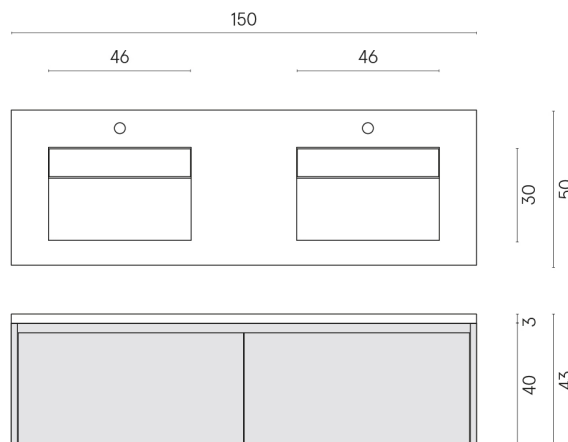

ИЗДЕЛИЕ С ВЫБРАННЫМИ ВАМИ ПАРАМЕТРАМИ.

Артикул:

620810000027

Fly Air

Двойная Раковина 150
Black

Облицовка изделия

Континуум Брасс
Дарк Шлифованный

Цвета и другие эстетические характеристики плитки на иллюстрациях на сайте являются ориентировочными. Перед покупкой всегда смотрите образцы вживую.