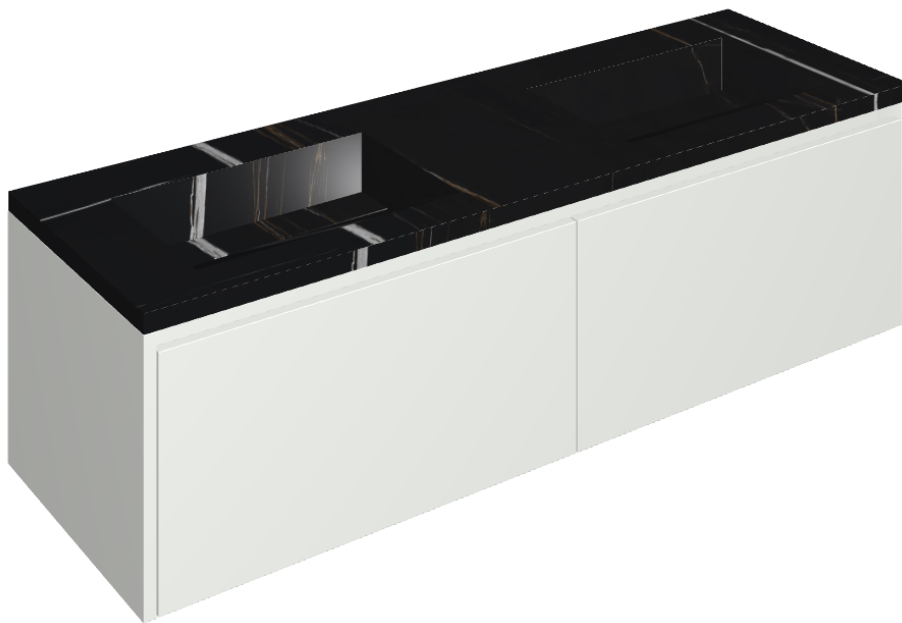

ИЗДЕЛИЕ С ВЫБРАННЫМИ ВАМИ ПАРАМЕТРАМИ.

Артикул:

620810000023

Fly Air

Двойная Раковина 150
White

Облицовка изделия

Шарм Делюкс
Сахара Нуар
Натуральный

Цвета и другие эстетические характеристики плитки на иллюстрациях на сайте являются ориентировочными. Перед покупкой всегда смотрите образцы вживую.