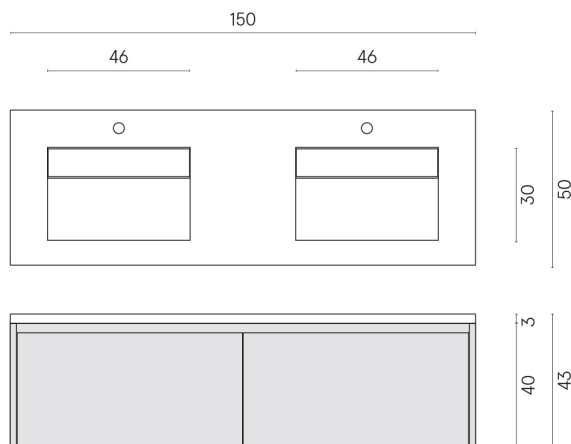

ИЗДЕЛИЕ С ВЫБРАННЫМИ ВАМИ ПАРАМЕТРАМИ.

Артикул:

620810000018

Fly Air

Двойная Раковина 150

Fly Air Wood

Облицовка изделия

Серфейс Стил
Натуральный