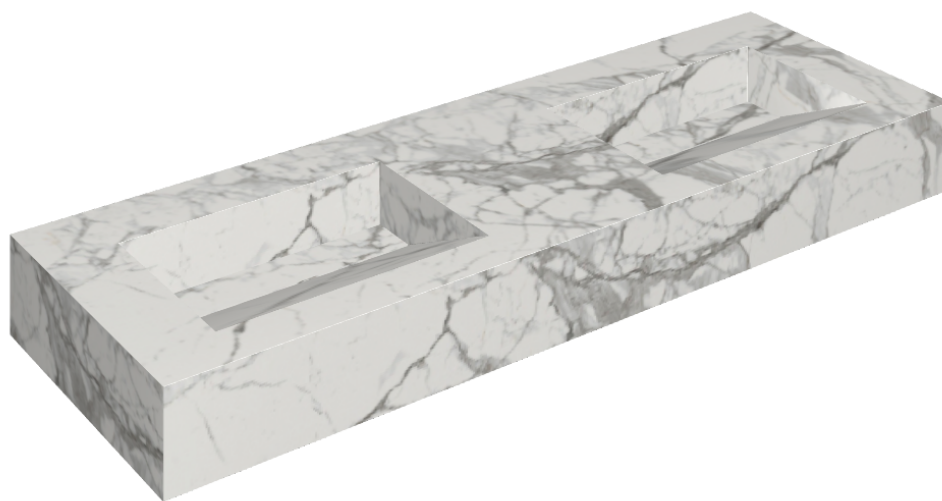

ИЗДЕЛИЕ С ВЫБРАННЫМИ ВАМИ ПАРАМЕТРАМИ.

Артикул:

620810000013

Fly Evo

Двойная Раковина 150

Облицовка изделия

Шарм Эво Статуарио
Натуральный

Цвета и другие эстетические характеристики плитки на иллюстрациях на сайте являются ориентировочными. Перед покупкой всегда смотрите образцы вживую.