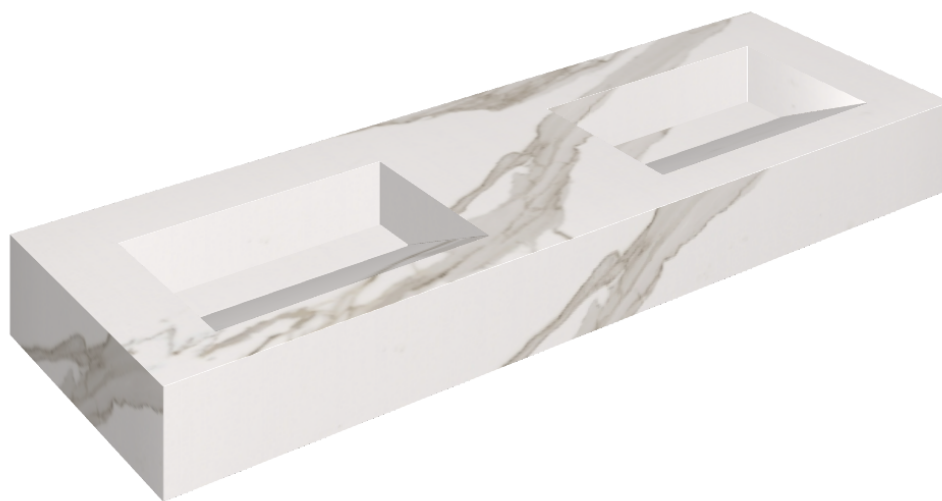

ИЗДЕЛИЕ С ВЫБРАННЫМИ ВАМИ ПАРАМЕТРАМИ.

Артикул: 620810000013

Fly Evo

Двойная Раковина 150

Облицовка изделия

Шарм Эво Калакатта
Натуральный

Цвета и другие эстетические характеристики плитки на иллюстрациях на сайте являются ориентировочными. Перед покупкой всегда смотрите образцы вживую.