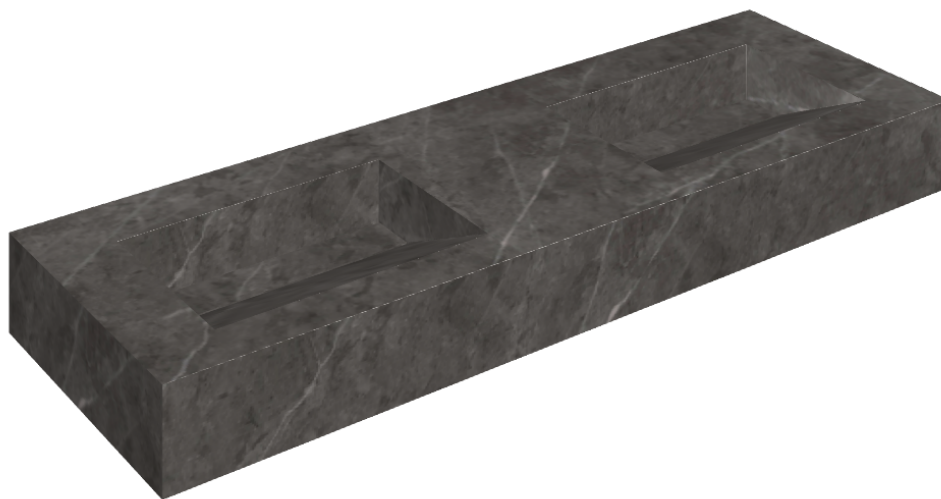

ИЗДЕЛИЕ С ВЫБРАННЫМИ ВАМИ ПАРАМЕТРАМИ.

Артикул:

620810000013

# Fly Evo

## Двойная Раковина 150

Облицовка изделия

Шарм Эво Антрацит  
Натуральный

Цвета и другие эстетические характеристики плитки на иллюстрациях на сайте являются ориентировочными. Перед покупкой всегда смотрите образцы вживую.