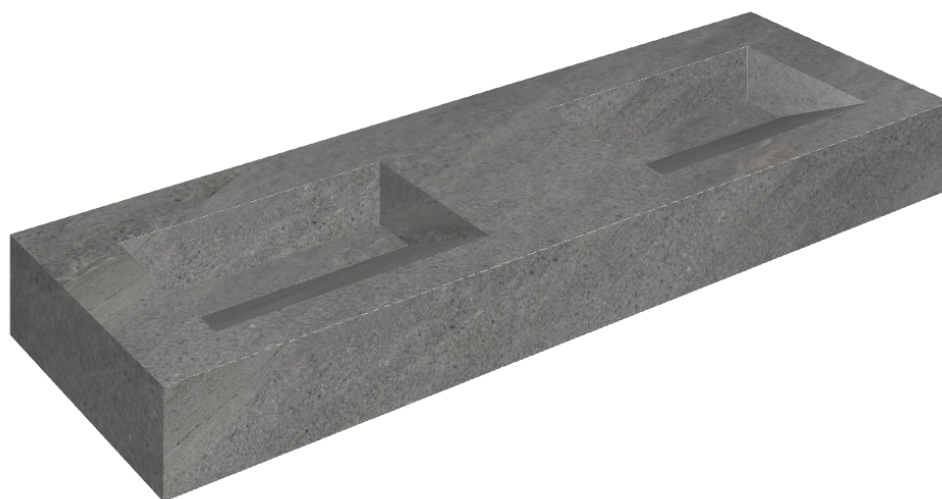

ИЗДЕЛИЕ С ВЫБРАННЫМИ ВАМИ ПАРАМЕТРАМИ.

Артикул:

620810000013

# Fly Evo

Двойная Раковина 150

Облицовка изделия

Контемпора Карбон  
Натуральный

Цвета и другие эстетические характеристики плитки на иллюстрациях на сайте являются ориентировочными. Перед покупкой всегда смотрите образцы вживую.