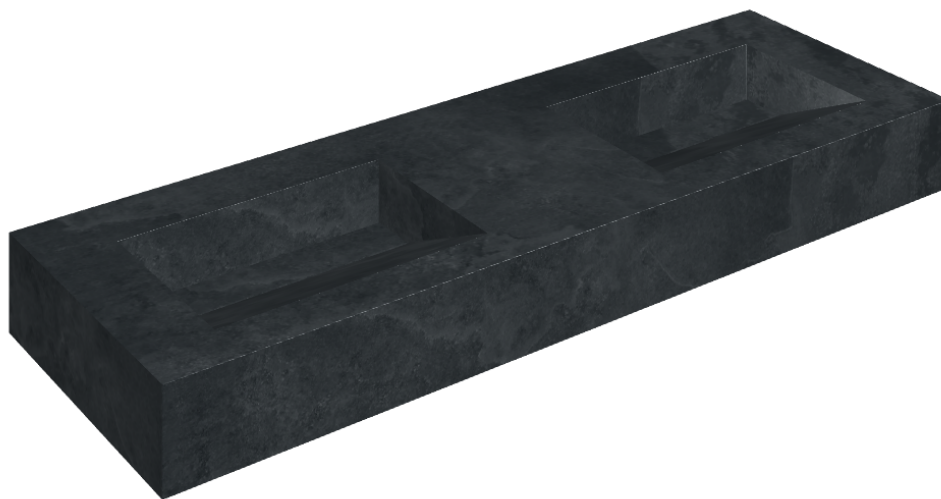

ИЗДЕЛИЕ С ВЫБРАННЫМИ ВАМИ ПАРАМЕТРАМИ.

Артикул:

620810000013

Fly Evo

Двойная Раковина 150

Облицовка изделия

Материя Титанио
Натуральный

Цвета и другие эстетические характеристики плитки на иллюстрациях на сайте являются ориентировочными. Перед покупкой всегда смотрите образцы вживую.