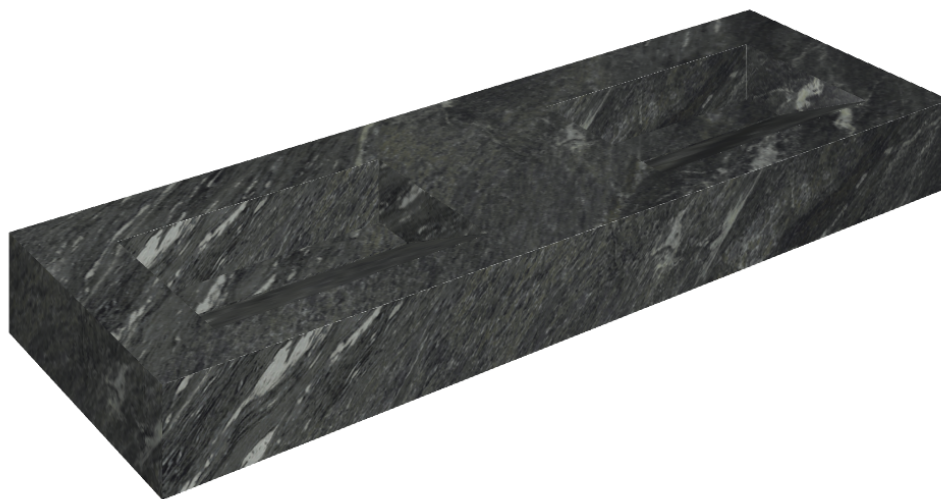

ИЗДЕЛИЕ С ВЫБРАННЫМИ ВАМИ ПАРАМЕТРАМИ.

Артикул:

620810000013

# Fly Evo

## Двойная Раковина 150

Облицовка изделия

Скайфолл Неро  
Смеральдо  
Натуральный

Цвета и другие эстетические характеристики плитки на иллюстрациях на сайте являются ориентировочными. Перед покупкой всегда смотрите образцы вживую.